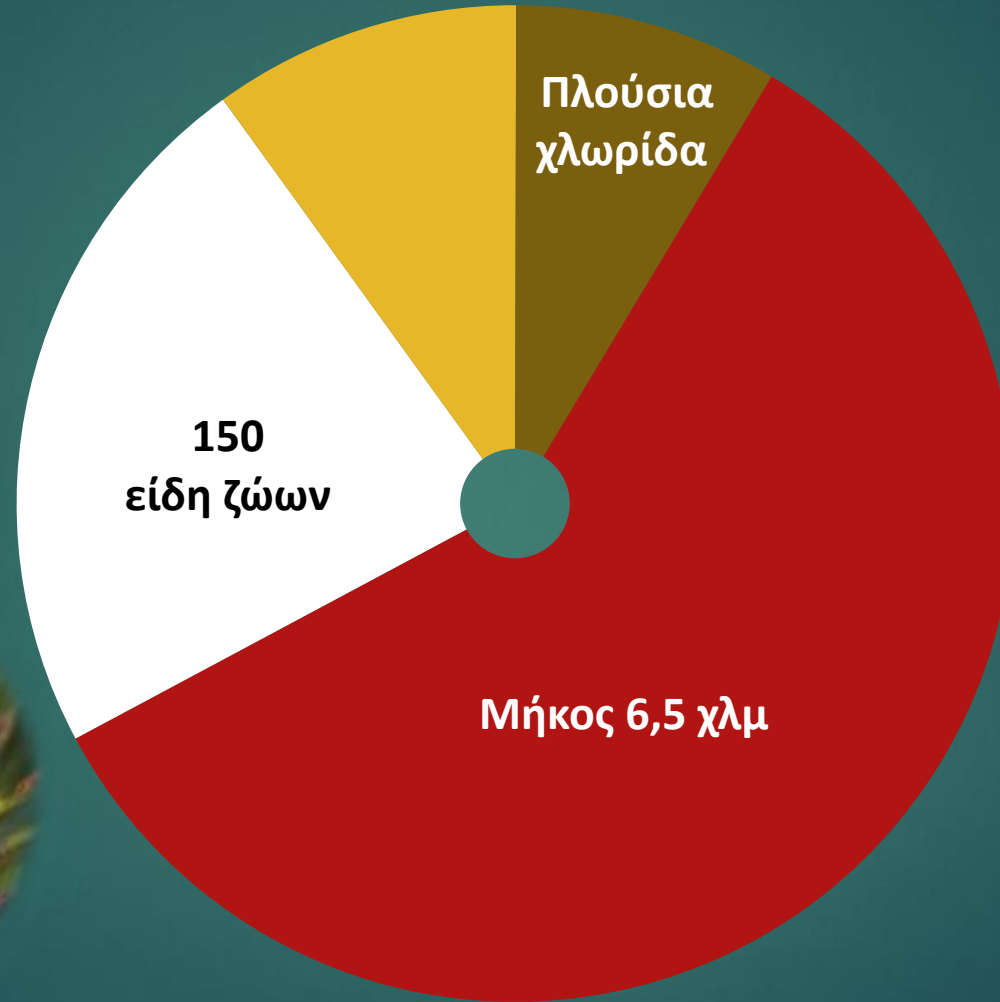

Το Ρέμα Πικροδάφνης είναι ένα από τα 13 ανοιχτά ρέματα της Αττικής

12

Η Πικροδάφνη μας ενώνει!