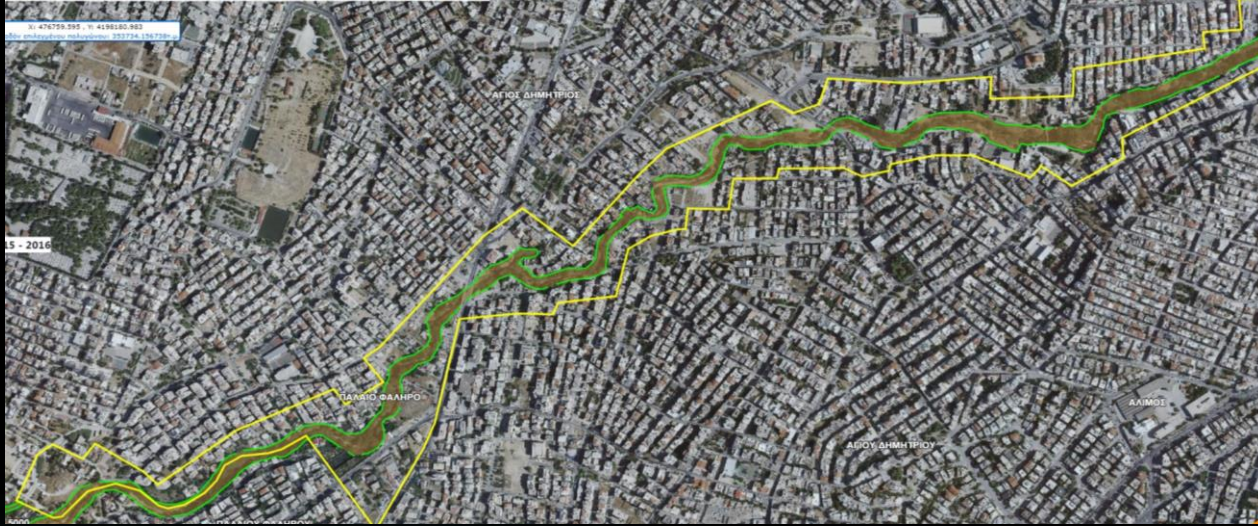

# Είναι το ρέμα που ενώνει τον Υμηττό με την παραλία.

15

Διασχίζει τους δήμους:

- Ηλιούπολης
- Αγ. Δημητρίου
- Αλίμου
- Π. Φάληρου